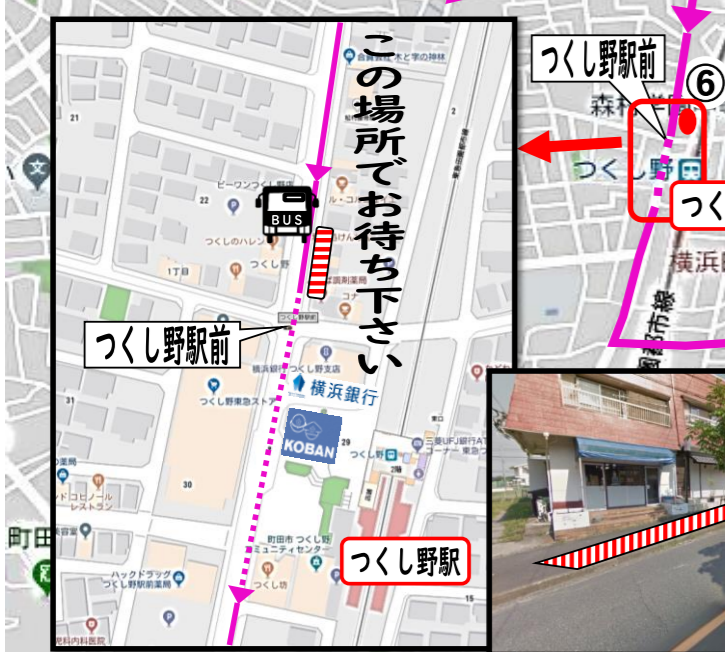

成瀬・みなみ台方面

乗降可能道路
乗降不可道路

※ご注意下さい※
土・日・祝日は終日 → ルートを
通行できません。

※「藤が丘駅」「青葉台駅」で降りたい方は
このバスをご利用ください

成瀬・みなみ台 方面 ※日曜・祝日は、16:50発の送迎バスは運行しません。

学校発	① 青葉台駅	② 桜台公園	③★あかね台入口	④ 成瀬駅北口ローカー	⑤ 南成瀬中西交差点	⑥ つくし野駅	⑦ 南長津田団地	⑧ 玄海田公園	⑨ セブンイレブン横浜長津田みなみ台店	学校着
9:00	9:04	9:08	9:13	9:17	9:19	9:22	9:25	9:28	9:29	9:45
10:00	10:04	10:08	10:13	10:17	10:19	10:22	10:25	10:28	10:29	10:45
11:00	11:04	11:08	11:13	11:17	11:19	11:22	11:25	11:28	11:29	11:45
12:50	12:54	12:58	13:03	13:07	13:09	13:12	13:15	13:18	13:19	13:35
13:50	13:54	13:58	14:03	14:07	14:09	14:12	14:15	14:18	14:19	14:35
14:50	14:54	14:58	15:03	15:07	15:09	15:12	15:15	15:18	15:19	15:35
15:50	15:54	15:58	16:03	16:07	16:09	16:12	16:15	16:18	16:19	16:35
16:50	16:54	16:58	17:03	17:07	17:09	17:12	17:15	17:18	17:19	17:35

※土曜・平日は、18:10発・19:10発・20:10発の送迎バスを運行しますが、『★マークの乗降場所』方面への送り専用となります。
 ※「十日市場・霧が丘方面」、「成瀬・みなみ台方面」、「鴨志田・奈良方面」ご利用のお客様は、18:10以降『B号車』をご利用下さい。
 ※停留所はありませんので、バスが来たら運転手に分かるよう『はっきりと手を挙げて』お知らせ下さい。
 ※到着時間は、道路混雑等の状況により前後することがありますので、目安の時間より早めにお待ちください。
 ※バス停、交差点、路上駐車のある場所、道幅の狭い場所は避けて、進行方向左側の歩道でお待ちください。
 ※バスをお待ちの間に携帯電話やスマートフォン、書籍等を注視されてますと、バスを見逃す原因となります。
 恐れ入りますが、ご遠慮頂きますようお願い致します。